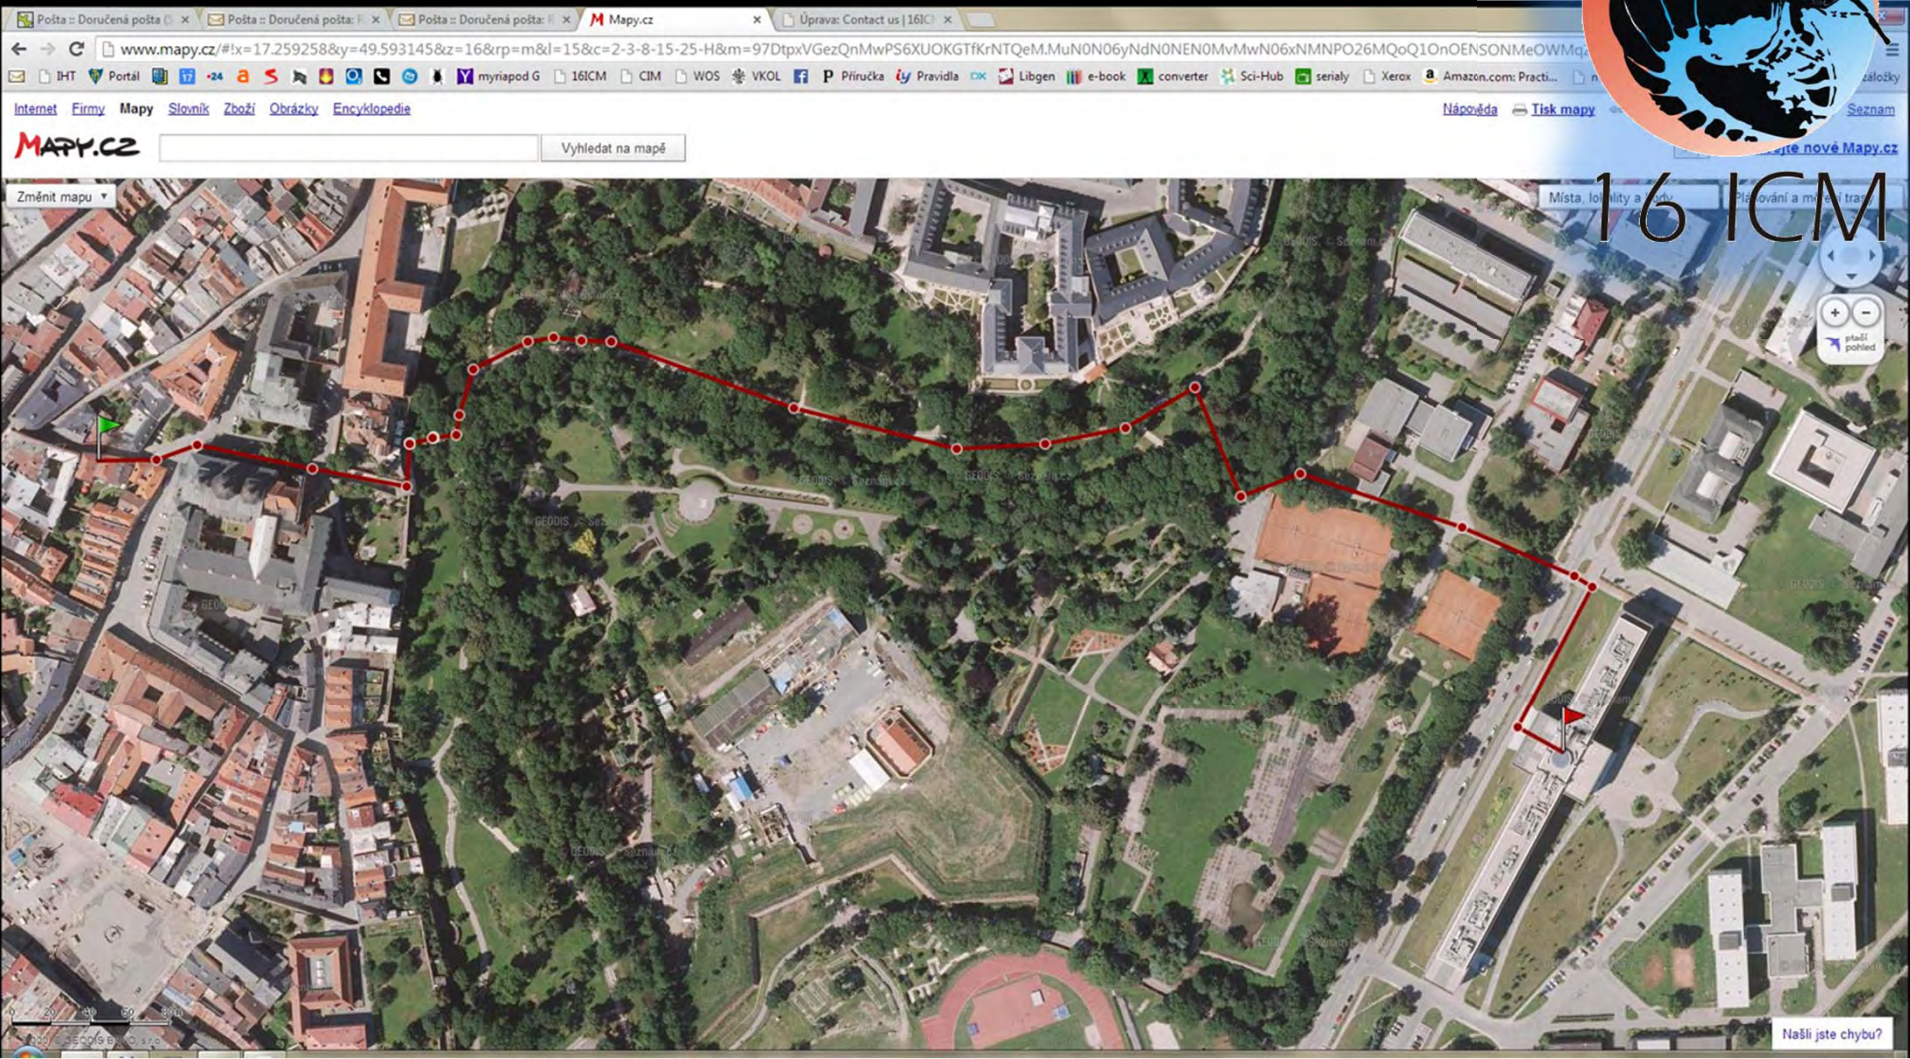

# Pension Na Hradě → Congress Venue

# Pension Na Hradě → Congress Venue

Mapa z webu **MAPY.CZ** ukazuje trasu (červená čára) vedoucí z Pensionu Na Hradě (značená zelenou vlajkou) k kongresovému sálu (značená červenou šipkou) v blízkosti Přírodovědecké fakulty UP. Trasa je vyznačena v okolí řeky Sázavy a zahrady Bezuřbový sady. Mapa obsahuje názvy ulic jako Záravná, Malá, Michalská, Purkrabská, Kozí, Kopečnická, Hrnčířská, Prachůva, Smerňova a 17. listopadu. Vpravo je zobrazeno číslo **16 ICM** a tlačítka pro zoom a pláň pohled. Vlevo je viditelný adresní řádek a menu.